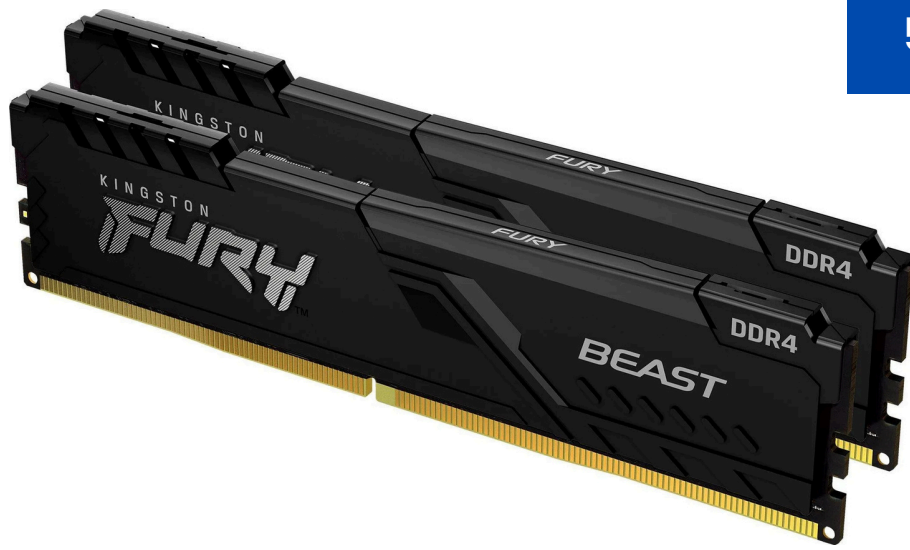

CASE

CASE CORSAIR 4000D AIRFLOW

Il Corsair 4000D Airflow offre ottimo flusso d'aria, ampio spazio interno e pannello in vetro temperato, supportando schede madri fino a ATX e configurazioni gaming moderne ed espandibili.

99€

159€

PSU NZXT PSU 1000W

La NZXT 1000W PSU è un alimentatore da 1000W con alta efficienza e design modulare, che offre alimentazione stabile e gestione cavi semplificata, ideale per PC da gioco potenti e sistemi espandibili.

56€

RAM KINGSTON FURY BEAST 16G

Modulo RAM ad alte prestazioni da (2x8 GB), DDR4 fino a 5600 MT/s, ottimizzato per gaming e overclock con supporto XMP/EXPO, basso consumo e dissipatore integrato.

RAM

89€

RAM CORSAIR VENGEANCE 32G

Modulo RAM ad alte prestazioni da 32 GB (2x16 GB), DDR5 ad alta velocità con profili XMP/EXPO, ottimo per gaming, multitasking e overclock, con dissipazione efficiente e grande affidabilità.

RAM G.SKILL 16G