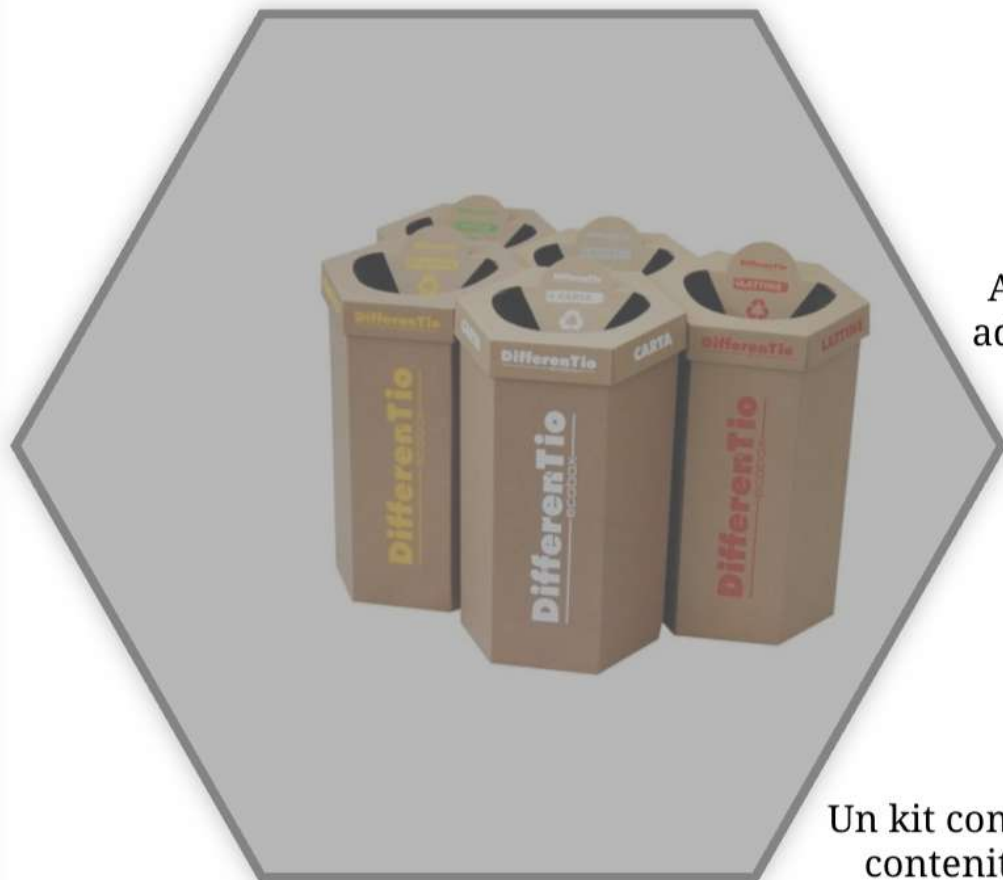

Dimensione:	Codice:	Prezzo unitario:	Sconto:
310x220x120	29353	€ 0,83	Sconto: 7% ogni 10 scatole acquistate 12% per più di 25 scatole
310x220x220	29354	€ 0,85	
310x220x260	29355	€ 0,86	

**SCATOLA  
MECCANICA  
E GRAFICA**

# BAULETTO PER ABITI

Dimensione:	Codice:	Prezzo unitario:	Sconto:
520X500X1400	SA0214	€ 4,63	Sconto: 15% ogni 20 bauletti acquistati 19% per più di 40 bauletti
520X500X14000	A0214	€ 5,38	
310x220x260	PC520	€ 1,08	Sconto: 10% per ogni 10 supporti acquistati 15% per più di 25 supporti

# SCATOLE PER RIFIUTI

Abbiamo i modelli «tipo aimag» in polipropilene ad alveolare (plastica) nei 4 colori per tipologia di rifiuto sempre pronti a magazzino.

Un kit composto da 4 scatole contenitore, 10 sacchetti trasparenti, 2 coperti ferma sacchetto, durata stimata 2 anni all'esterno.