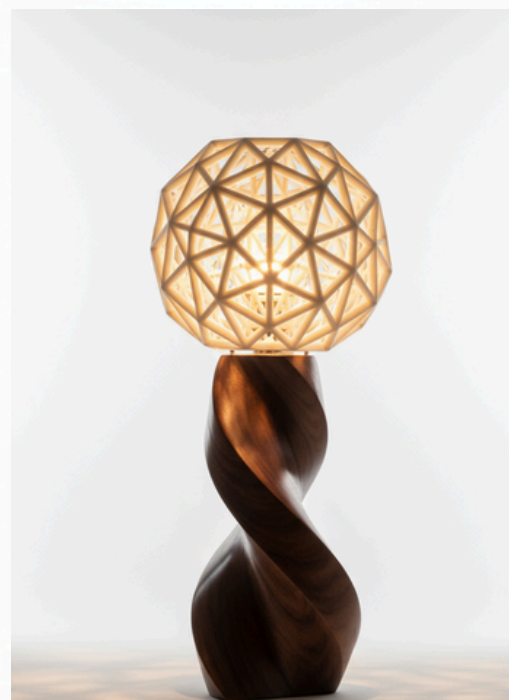

08| NARCISO €100

PARALUME DI
METALLO RICICLATO

CORPO DELLA
LAMPADA IN METALLO
RICICLATO

LAMPADINA A BASSO
CONSUMO
ENERGETICO