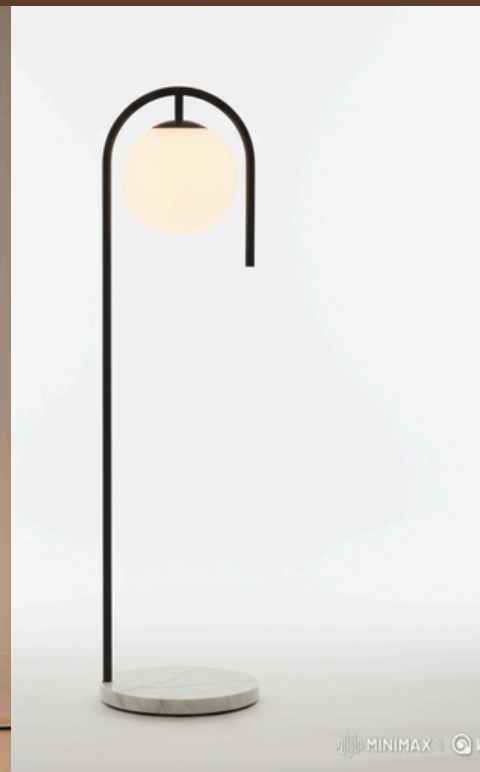

I NOSTRI PRODOTTI

01| ROSA €100

- PARALUME DI METALLO RICICLATO
- •
- CORPO DELLA LAMPADA IN METALLO RICICLATO
- •
- LAMPADINA A BASSO CONSUMO ENERGETICO

02| MARGHERITA €100

- PARALUME DI CARTA RICICLATA
- •
- CORPO DELLA LAMPADA IN METALLO RICICLATO
- •
- LAMPADINA A BASSO CONSUMO ENERGETICO

03| GIRASOLE €100

- PARALUME DI ALLUMINIO RICICLATO
- •
- CORPO DELLA LAMPADA IN PLASTICA RICICLATA
- •
- LAMPADINA A BASSO CONSUMO ENERGETICO

04| TULIPANO €150

- PARALUME DI ALLUMINIO RICICLATO
- •
- CORPO DELLA LAMPADA IN PLASTICA RICICLATA
- •
- LAMPADINA A BASSO CONSUMO ENERGETICO