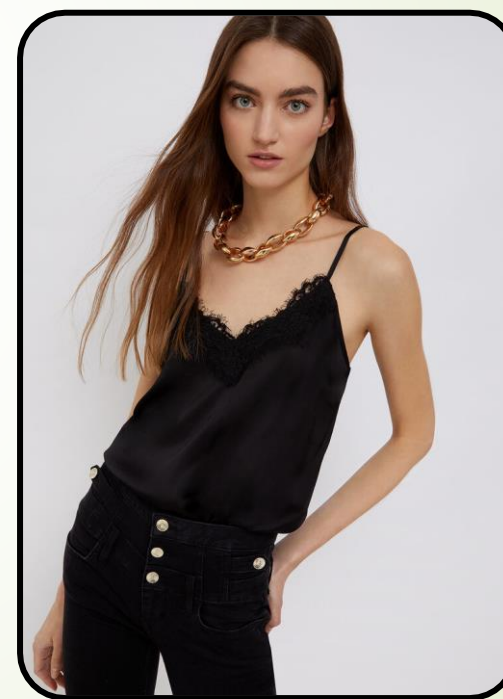

Catalogo della PRO.MISE DONNA

➤ G01S01 Top Zagary

80,00€

➤ L01B01 Tuta Denim

158,00€

Catalogo della PRO.MISE DONNA

➤ L01C01 Gonna pelle
130,00€

➤ L01C02 Top pizzo scollo
a cuore 84,00€