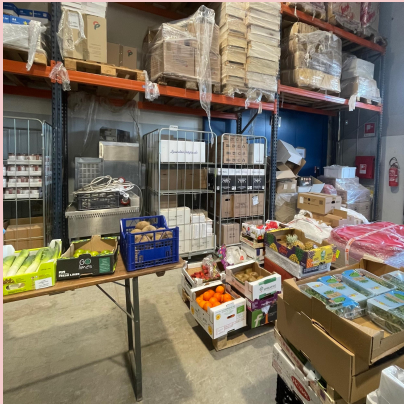

I nostri incontri con l'azienda madrina

Primo incontro: 20 Novembre 2023 in aula magna dove ci è stato spiegato di cosa si occupa e come opera la cooperativa LF23 e la sua start up "Local to you"

Secondo incontro: 22 Gennaio 2024 ci siamo recati ad una delle sedi della cooperativa, più precisamente a quella della start up Local to you, dove abbiamo visto come operano quando preparano le box per i clienti.

La start up Local to you si occupa della vendita di prodotti alimentari BIO e non per ristoranti e privati attraverso piattaforme online