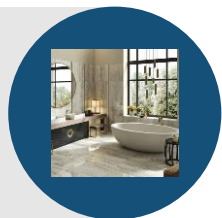

PRODOTTI

ISI LUX SRL